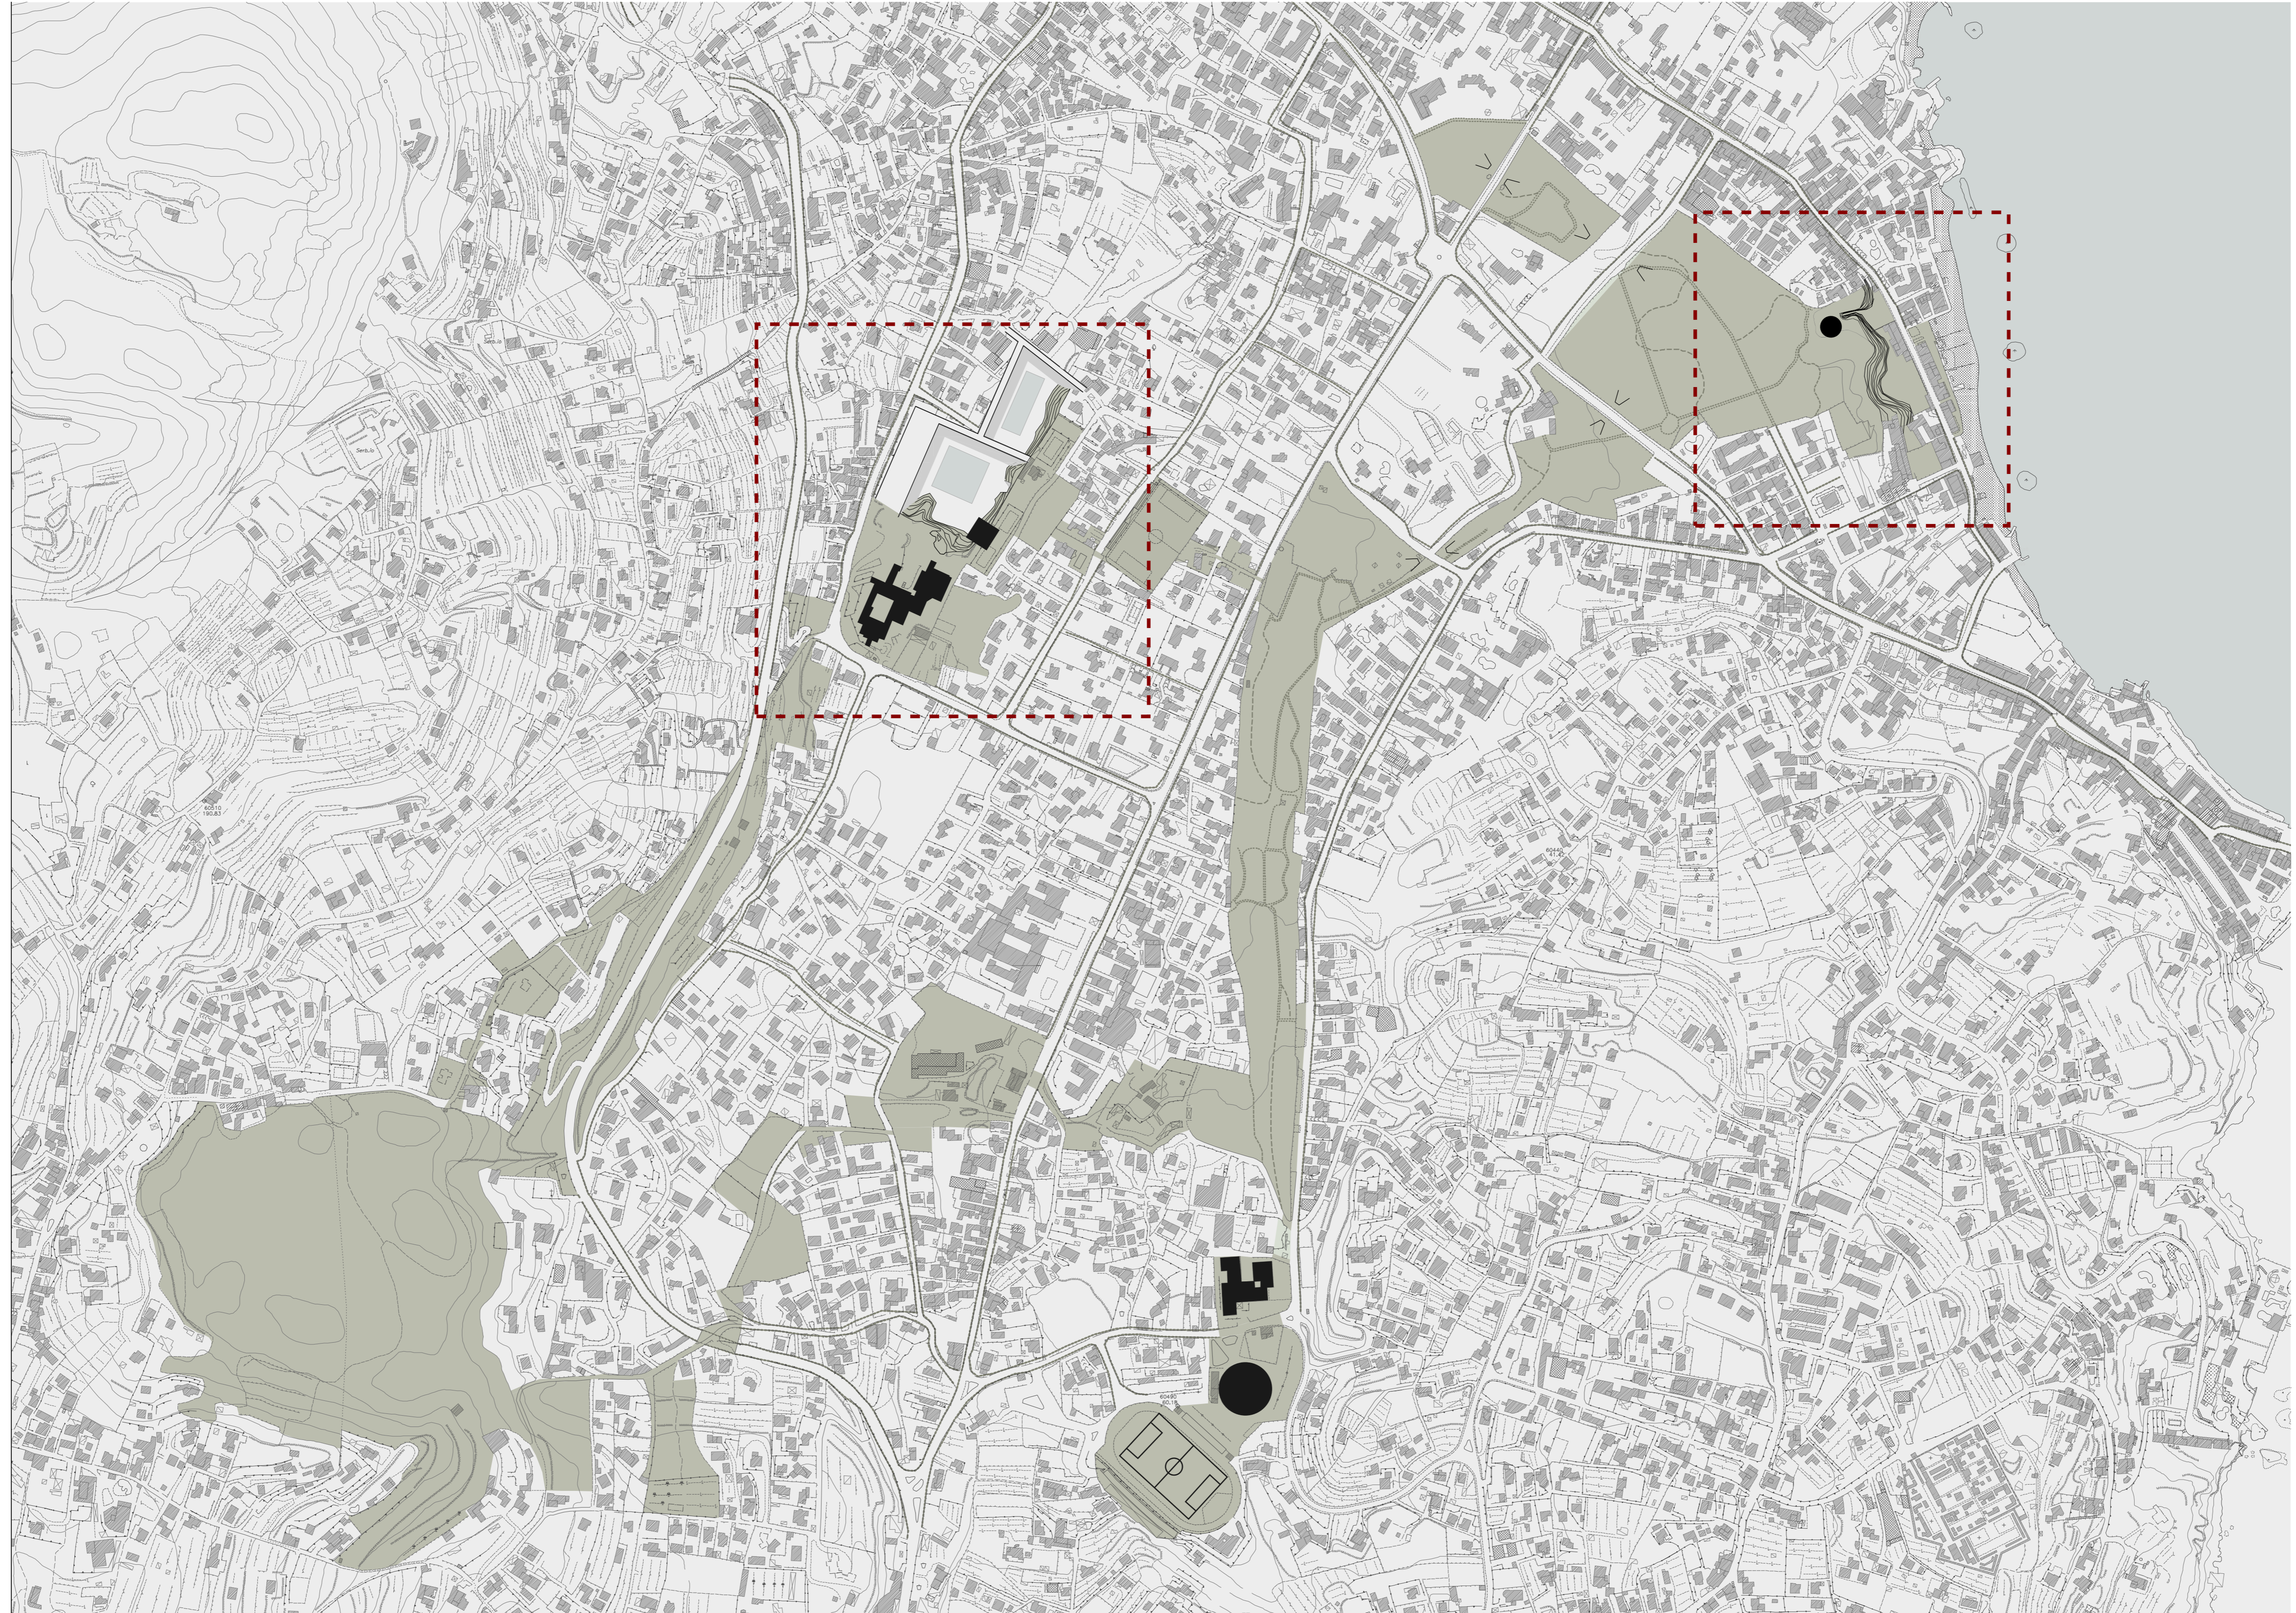

UNIVERSITÀ
DEGLI STUDI
DI PALERMO

Università
degli Studi di
Catania

SDS

Architettura
Siracusa

ISCHIA LANDSCAPE THERAPY

Spazi termali ed espositivi per il Bosco Urbano di Ischia

Università degli Studi di Palermo

Tommaso Bartoloi

Vito Amato

Alice Pollicina

PARCO TERMAL

LATOMIA E
PADIGLIONE
ESPOSITIVO

- 1 Frigidarium
- 2 Tepidarium
- 3 Calidarium
- 4 Ingresso e spogliatoi
- 5 Sauna
- 6 Bar